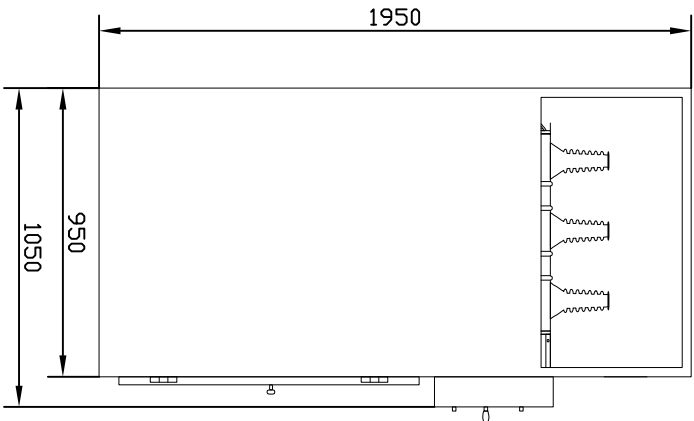

Čelní pohled

Pohled z boku

Power-Energo

partner ve výkonu

ZPUE

VN rozvaděč - ZPUE Rotoblok SF

výkres č.: 1

vypracoval: Erik Bóna

datum: 26.6.2018

měřitko:

formát:

Sestava SLO3-SP1-ST2