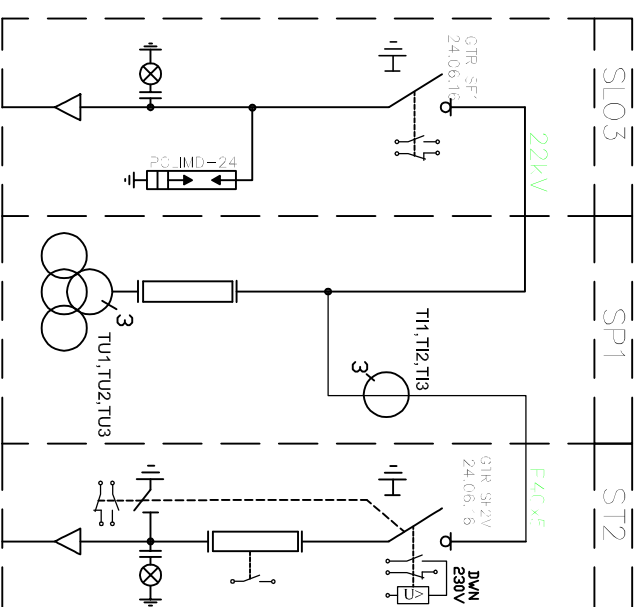

Čelní pohled

Pohled z boku

Power-Energo

partner ve výkonu

ZPUE

VN rozvaděč - ZPUE Rotoblok SF

výkres č.: 1

vypracoval: Erik Bóna

datum: 26.6.2018

měřitko:

formát:

Sestava SLO3-SP1-ST2