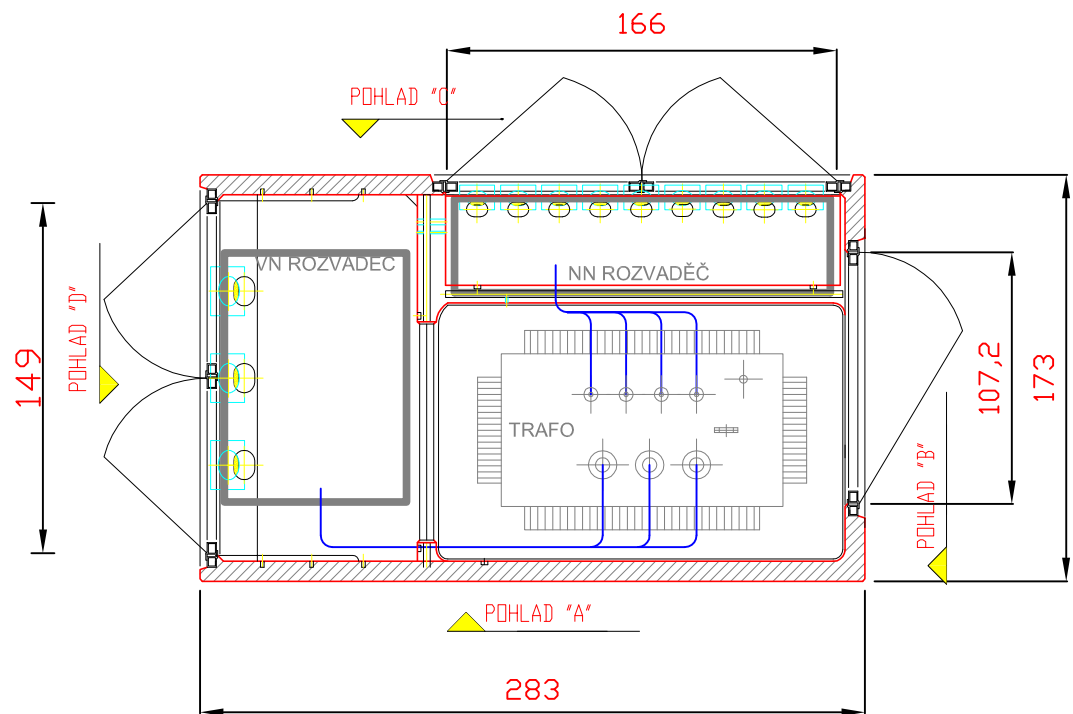

Půdorys

Poznámka!

1) Toto je pouze informativní výkres - další úpravy jsou možné.

Power-Energo

partner ve výkonu

Pod Pekárkami 245/10
190 00 - Praha 9, CZ
tel/fax: +420 296 642 197/3

projekt:
zadavatel
č.projektu:

výkres:
úpravy
autor

strana 1
revize -
revize -

Půdorys

Půdorys - instalace

Pohledy

Pohled A

Pohled B

Pohled C