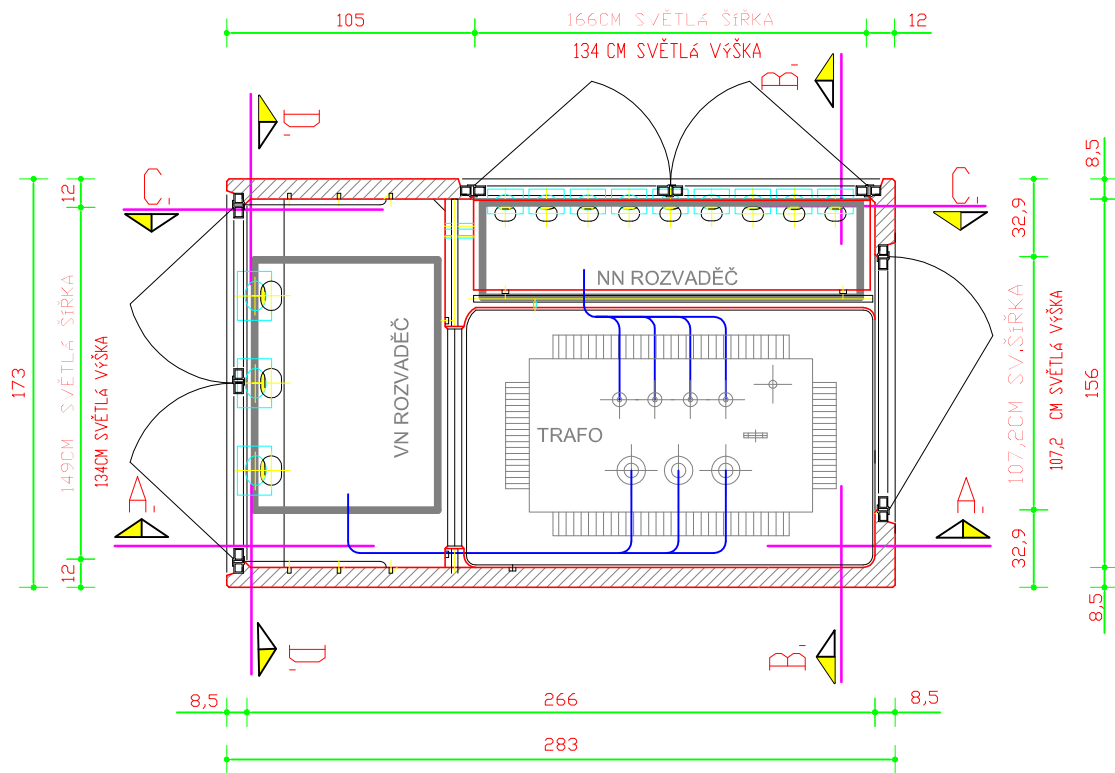

Půdorys

Poznámka!

1) Toto je pouze informativní výkres - další úpravy jsou možné.

Power-Energo

partner ve výkonu

Pod Pekárkami 245/10
190 00 - Praha 9, CZ
tel/fax: +420 296 642 197/3

projekt:
zadavatel
č.projektu:

výkres:
úpravy
autor

strana 1
revize -
revize -

Půdorys

Půdorys - instalace

Pohledy

Pohled A

Pohled B

Pohled C