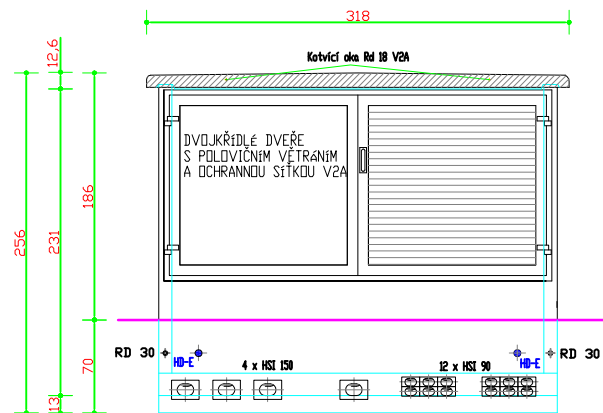

# Půdorys - vnitřní instalace

**Power-Energo**  
  
 partner ve výkonu

Pod Pekárnami 245/10  
 190 00 - Praha 9, CZ  
 tel/fax: +420 296 642 197/3

projekt:  
 zadavatel  
 č.projektu:

výkres:  
 úpravy  
 autor

strana 1  
 revize -  
 revize -

Pohledy

POHLED 'A'

POHLED 'B'

POHLED 'C'

POHLED 'D'

1-KŘÍDLÉ DVEŘE S VĚTRÁNÍM A OCHRANNOU SÍTKOU V2A

Řezy