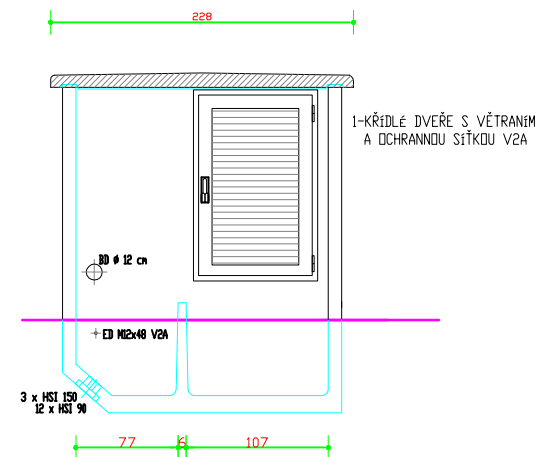

Pohledy

POHLED 'B'

1-KŘÍDLÉ DVEŘE S VĚTRÁNÍM A OCHRANNOU SÍTKOU V2A