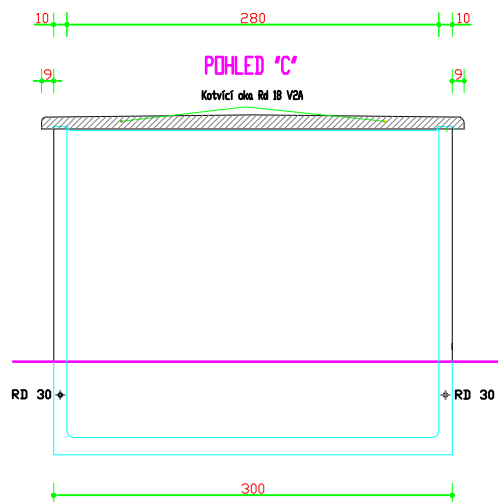

strana 1  
 revize -  
 revize -

Pohledy

POHLED 'A'

POHLED 'B'

POHLED 'C'

POHLED 'D'

1-KŘÍDLÉ DVEŘE S VĚTRÁNÍM A OCHRANNOU SÍTKOU V2A

Řezy