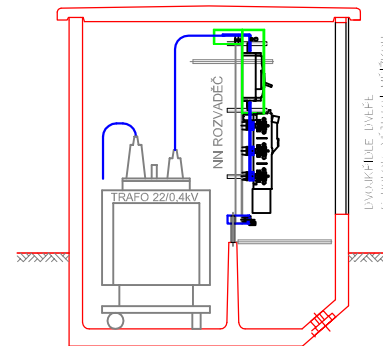

REZ 'A - A'

REZ 'B - B'

REZ 'C - C'

REZ 'D - D'

**Power-Energy**  
  
 partner ve výkonu

Pod Pekárnami 245/10  
 190 00 - Praha 9, CZ  
 tel/fax: +420 296 642 197/3

projekt:  
 zadavatel  
 č.projektu:

výkres:  
 úpravy  
 autor