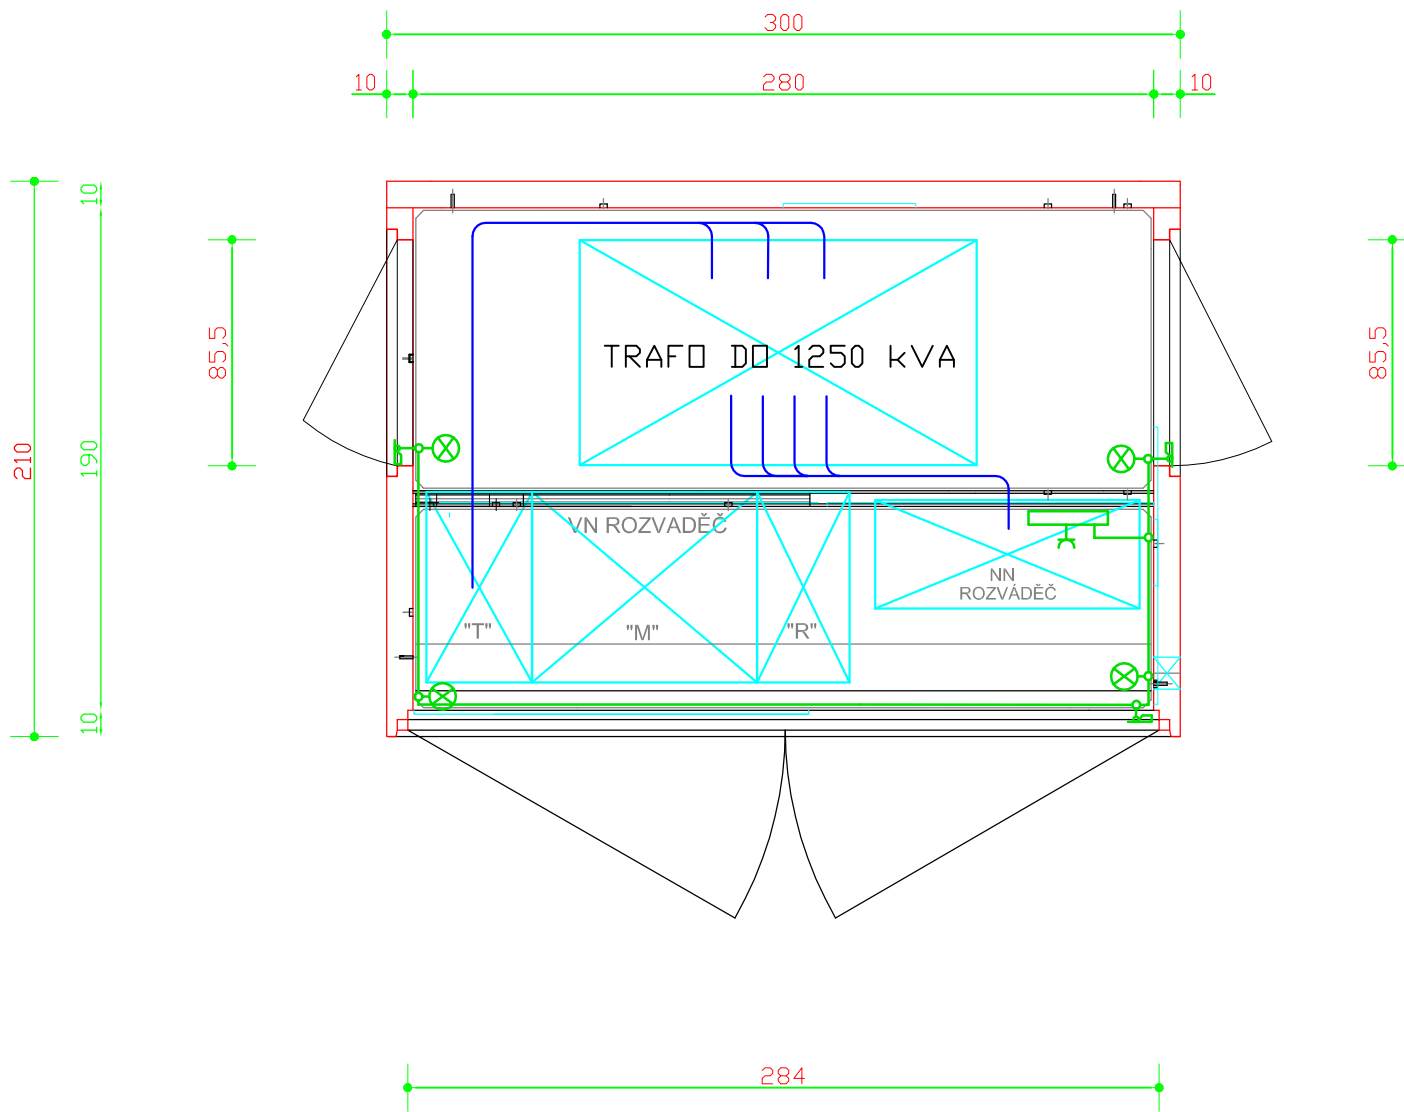

Půdorys - vnitřní instalace

Power-Energo

partner ve výkonu

Pod Pekárnami 245/10
190 00 - Praha 9, CZ
tel/fax: +420 296 642 197/3

projekt:
zadavatel
č.projektu:

výkres:
úpravy
autor

strana 1
revize -
revize -