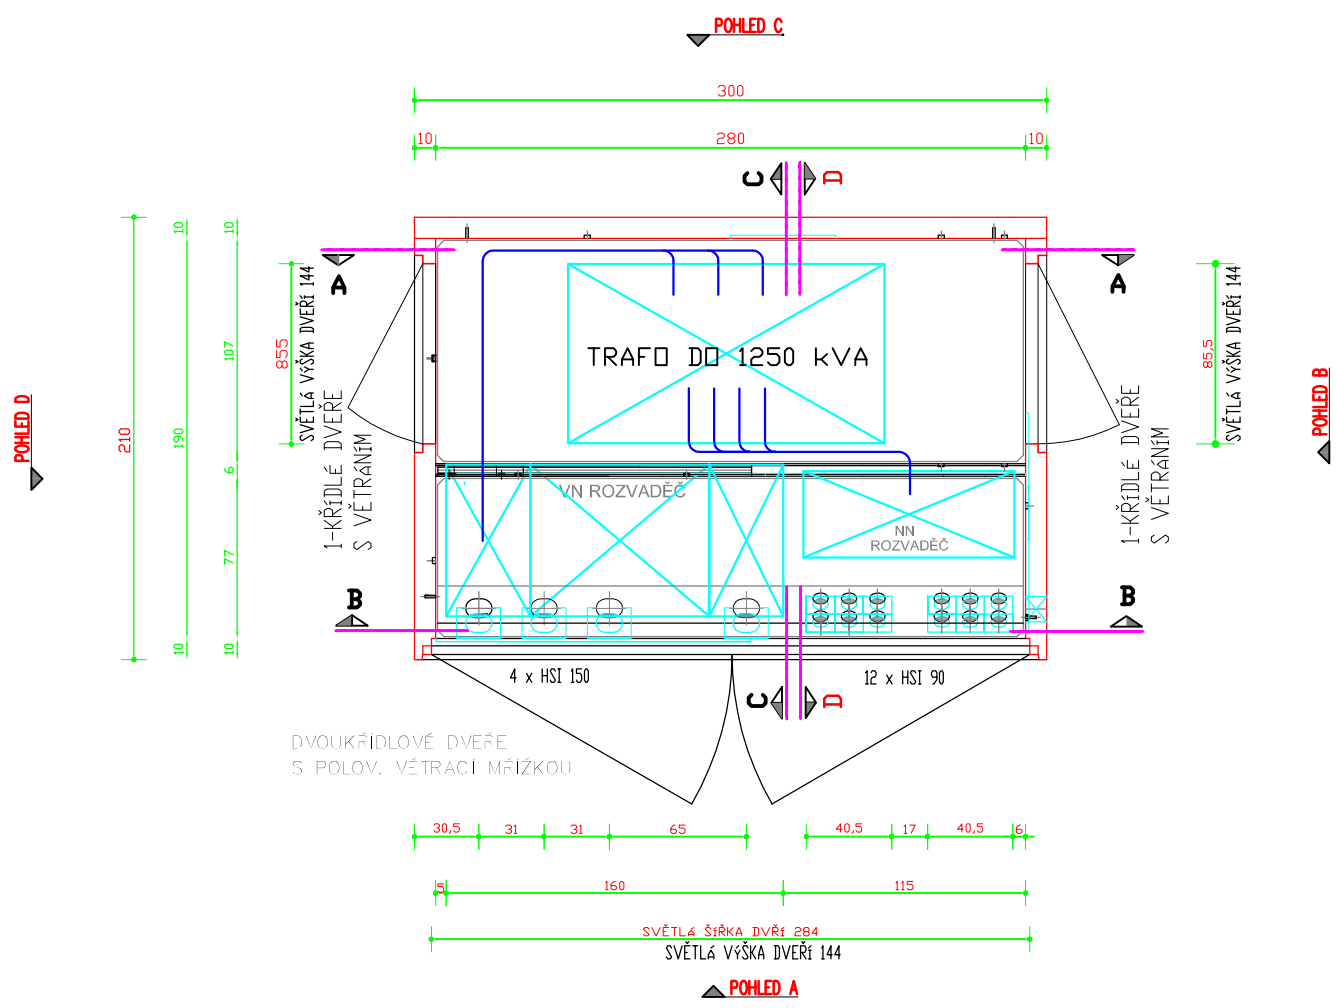

# Půdorys

Poznámka!

1) Toto je pouze informativní výkres - další úpravy jsou možné.

**Power-Energo**  
  
 partner ve výkonu

Pod Pekárnami 245/10  
 190 00 - Praha 9, CZ  
 tel/fax: +420 296 642 197/3

projekt:  
 zadavatel  
 č.projektu:

výkres:  
 úpravy  
 autor

strana 1  
 revize -  
 revize -

strana 1  
 revize -  
 revize -

Pohledy

POHLED 'A'

POHLED 'B'

POHLED 'C'

POHLED 'D'

1-KŘÍDLÉ DVEŘE S VĚTRÁNÍM A OCHRANNOU SÍTKOU V2A

Řezy